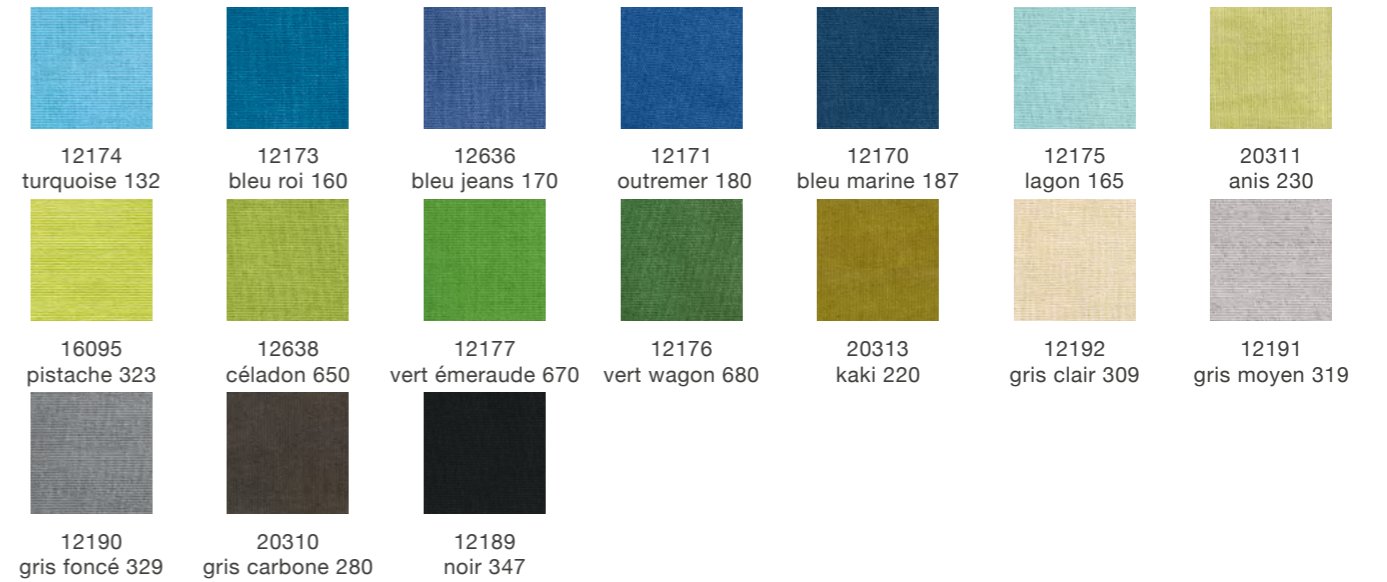

COTON GRATTÉ (MÈTRE LINÉAIRE)