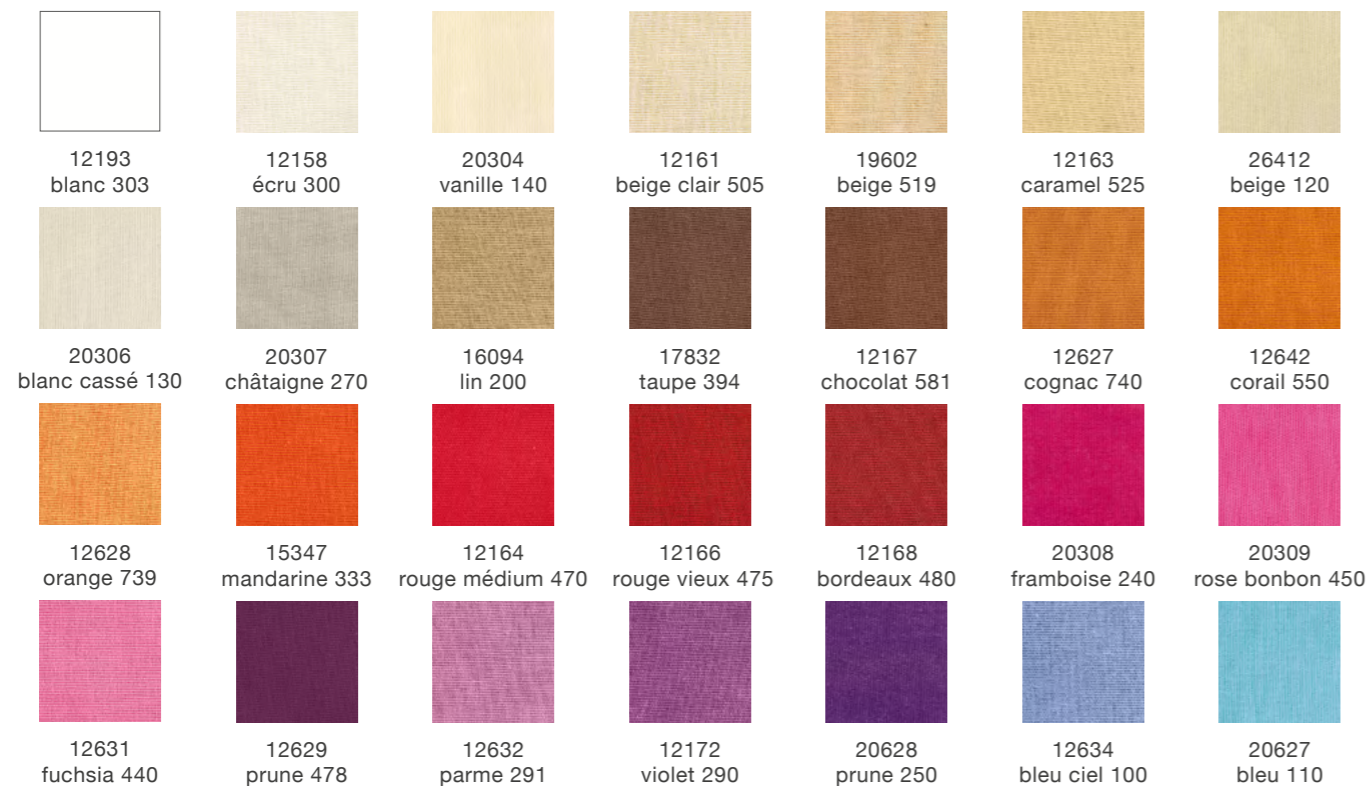

COTON GRATTÉ (MÈTRE LINÉAIRE)