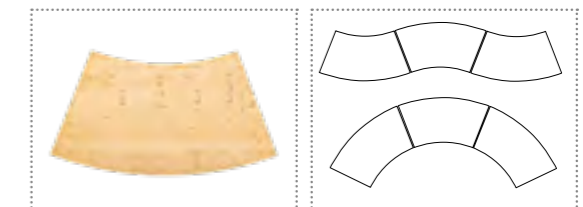

Exemples de configurations possibles en utilisant 3 fois la référence 37927