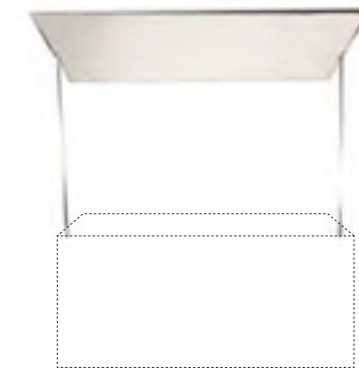

19583
Toit miroir pour buffet pliant
140 x 206 cm H 127 cm •

ARCHES pour buffet

Découvrez nos arches pour buffets, elles sublimeront vos mets et vos présentations. Nos arches s'adaptent sur tous les buffets Options.