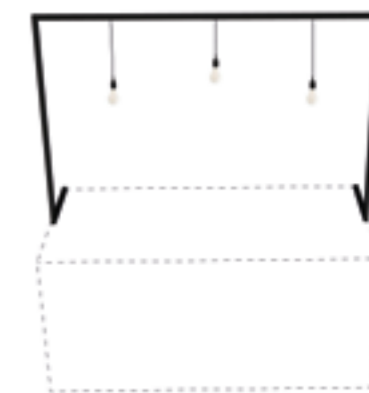

34736
Arche sans abat-jour
pour buffet pliant à personnaliser

34744
Arche abat-jour Indus
pour buffet pliant

34745
Arche abat-jour Rotin
pour buffet pliant