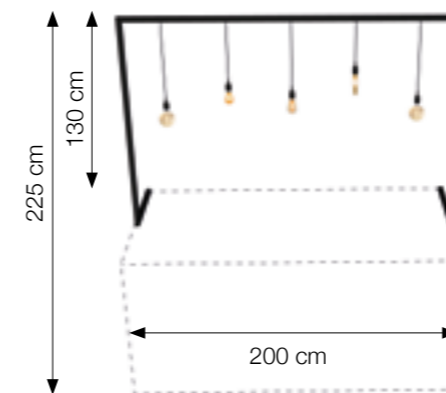

Arches composées

34734
Arche ampoules rétro
pour buffet pliant