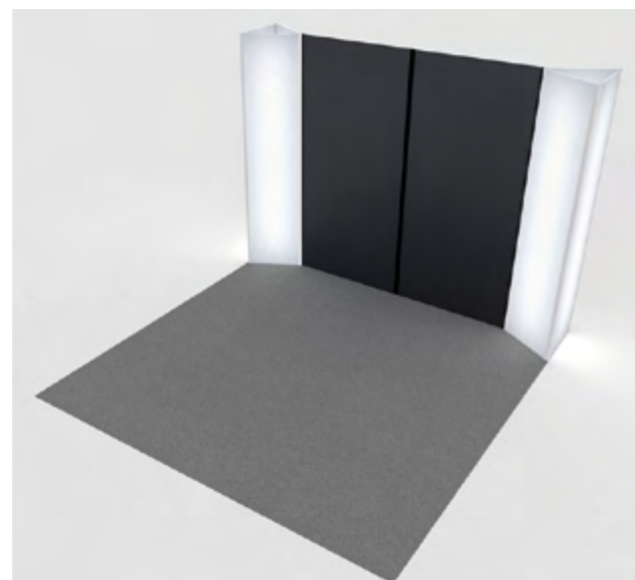

## LA CLOISON POLYCARBONATE

- Hauteur : 210 cm  
 Disponible en 3 largeurs :  
 • 50 cm  
 • 100 cm  
 • 200 cm  
 Disponible en 2 coloris :  
 • Blanc  
 • Noir  
 Avantages :  
 • Simple d'utilisation  
 • Légère  
 • Assemblage rapide  
 • Modulable  
 Utilisation :  
 • Stands  
 • Fond de scène  
 • Cloisons de séparation  
 • Signalétique  
 • Demande sur mesure