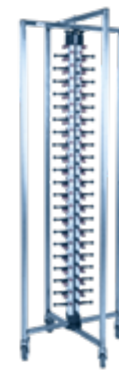

407
Porte-assiettes à tétons
Capacité : 84 assiettes
Ø 34 cm maxi.
H max : 5 cm.
Niveau réglable selon le modèle des assiettes.
Ext. : L 48 P 48 H 188 cm
18 Kg