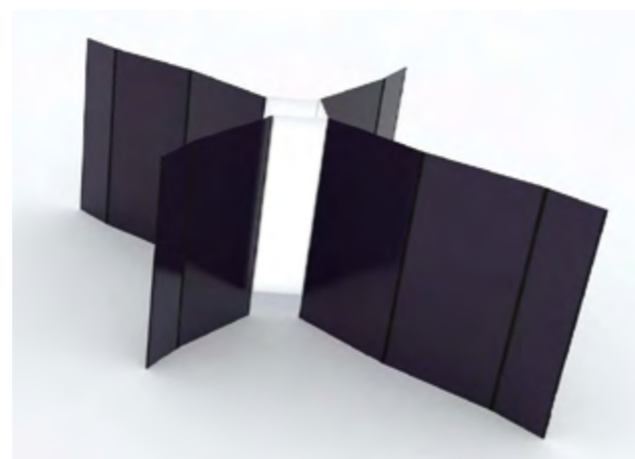

## MOBILIER OS

- 34159**  
Table en bois OS 60 x 160 cm H 108 cm
- 34158**  
Table en bois OS 60 x 160 cm H 78 cm
- 33558**  
Panneau OS blanc L 100 x H 210 cm

## LA CLOISON POLYCARBONATE

- Hauteur : 210 cm  
 Disponible en 3 largeurs :  
 • 50 cm  
 • 100 cm  
 • 200 cm  
 Disponible en 2 coloris :  
 • Blanc  
 • Noir  
 Avantages :  
 • Simple d'utilisation  
 • Légère  
 • Assemblage rapide  
 • Modulable  
 Utilisation :  
 • Stands  
 • Fond de scène  
 • Cloisons de séparation  
 • Signalétique  
 • Demande sur mesure