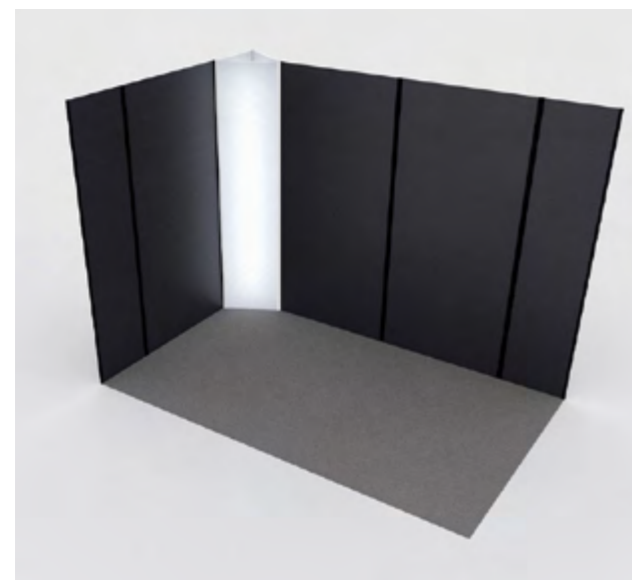

## MOBILIER OS

- 34159**  
Table en bois OS 60 x 160 cm H 108 cm
- 34158**  
Table en bois OS 60 x 160 cm H 78 cm
- 33558**  
Panneau OS blanc L 100 x H 210 cm

## LA CLOISON POLYCARBONATE

- Hauteur : 210 cm  
 Disponible en 3 largeurs :  
 • 50 cm  
 • 100 cm  
 • 200 cm  
 Disponible en 2 coloris :  
 • Blanc  
 • Noir  
 Avantages :  
 • Simple d'utilisation  
 • Légère  
 • Assemblage rapide  
 • Modulable  
 Utilisation :  
 • Stands  
 • Fond de scène  
 • Cloisons de séparation  
 • Signalétique  
 • Demande sur mesure